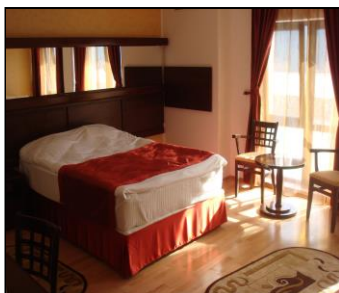

*7 – 14 ani se achita **985 lei/copil** /sejur – pat suplimentar cu program complet;

*14 – 18 ani se achita **1250 lei/copil** /sejur – pat suplimentar cu program complet;

* peste 18 ani se achita **1960 lei/pers/sejur** – pat suplimentar cu program complet

- pentru copiii vor fi meniuri speciale pentru acestia

- tarifele pentru zona de jocuri sunt (program zona agrement 10 – 22): - bowling 15 lei/pers/partida;

- biliard – 30 lei/ora; - tenis de masa – 30 lei/ora; masaj de relaxare – 150 lei/pers/50 min

Nota 2 :

Check-in -ul se face intre orele 16-20 (dupa ora 20 trebuie comunicat receptiei ora de sosire la tel 0755300003); check-out-ul se face pana la ora 12 ; Program mese: Micul dejun se serveste intre orele 8-10; Pranzul se serveste intre orele 13-15; Cina se serveste incepand cu orele 20;

Program zona agrement – SPA & jocuri intre orele 10-22.

Hotelul asigura parcare gratuita in limita a 60 locuri de parcare (40 locuri in zona hotelului si 20 locuri in parcare din zona DN7C - 150 m de hotel) in ordinea sosirii la hotel (nu se fac rezervari pentru locurile de parcare)

IN UNITATEA NOASTRA NU SE VAND TIGARI!

Internetul functioneaza la parametrii optimi in zona receptiei/lobby-bar;

In camere semnalul este fluctuant in functie de traficul total din hotel.

In momentul in care se joaca bowling, la sala de jocuri, se aude un zgomot in camerele hotelului (programul zonei de agrement este intre 10:00-22:00)